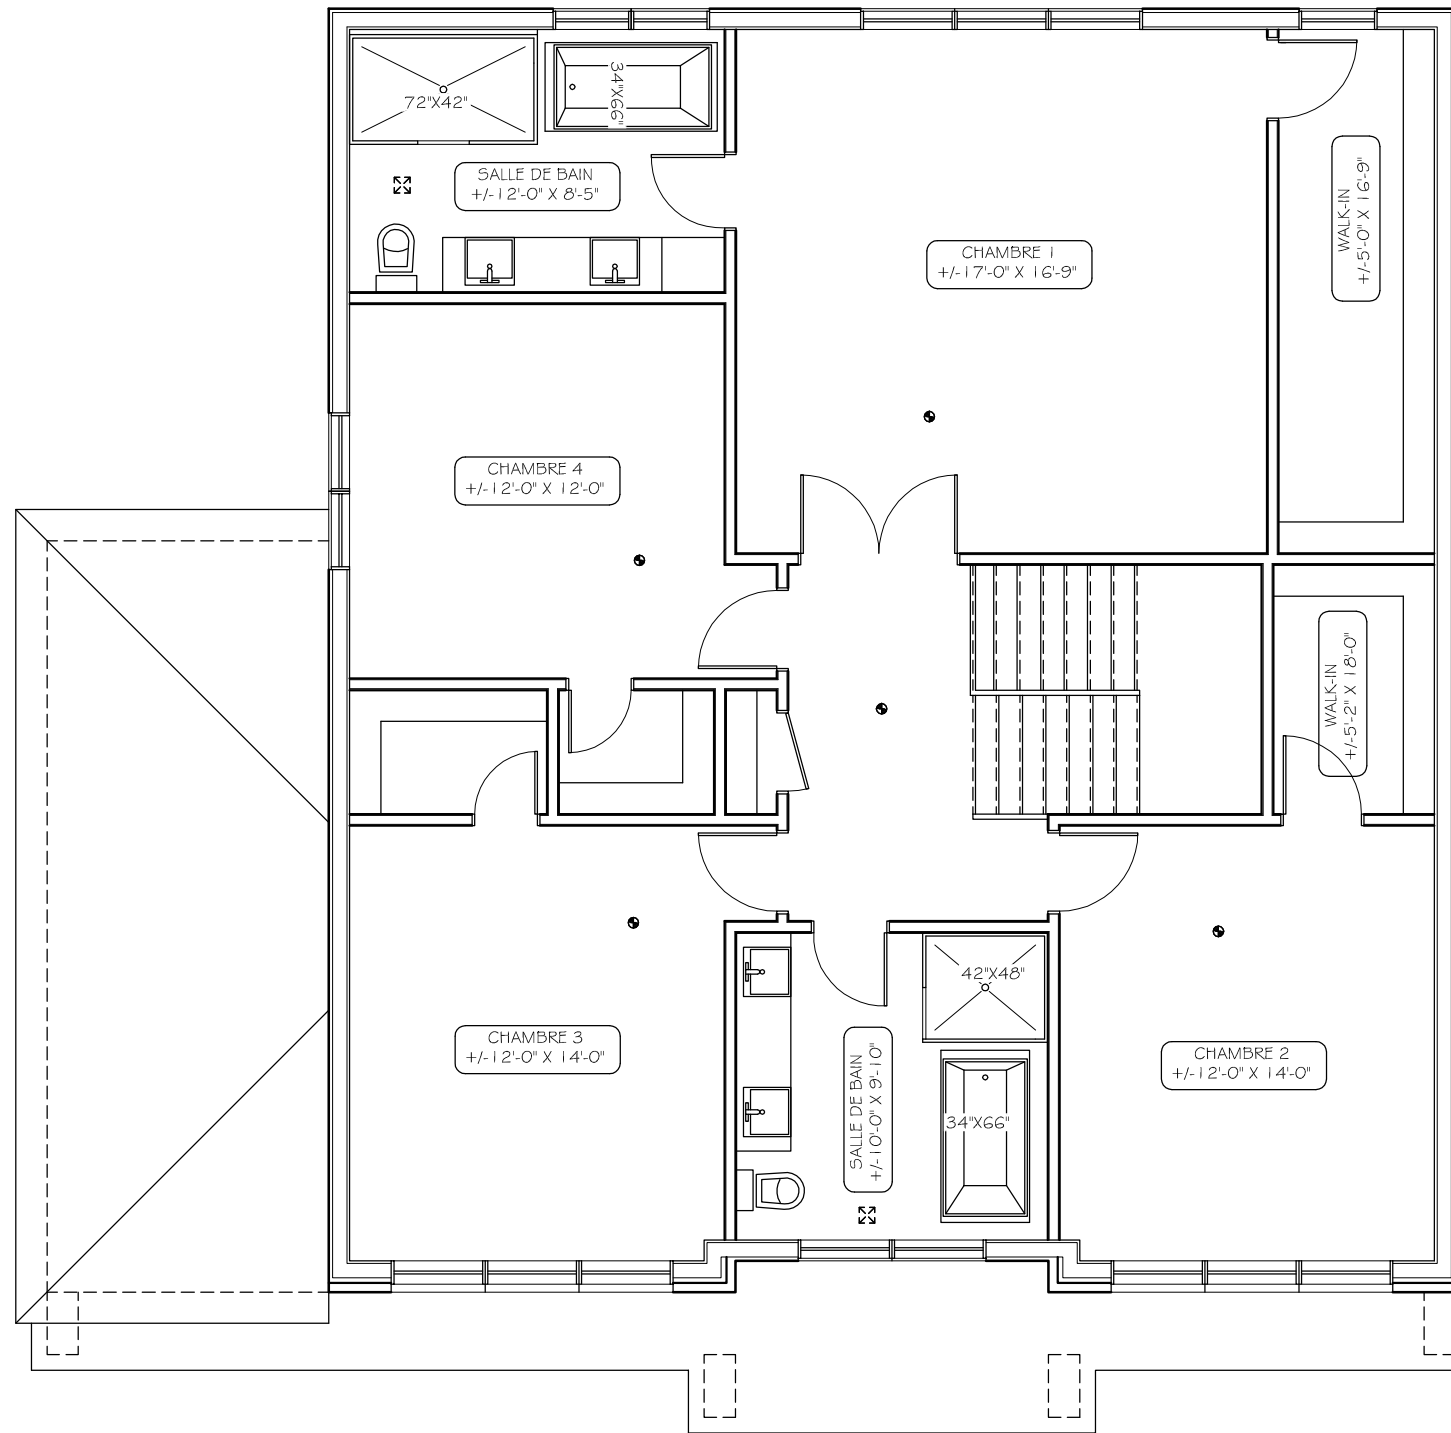

Pl.CA. HABITABLE : 1169 R.D.C.+ 1466 ÉTAGE =2635
 Pl.CA. AUTRE : 513 GARAGE, 1169 SOUS-SOL

Pl.CA. HABITABLE : 1169 R.D.C.+ 1466 ÉTAGE =2635
 Pl.CA. AUTRE : 513 GARAGE, 1169 SOUS-SOL

Pl.CA. HABITABLE : 1169 R.D.C.+ 1466 ÉTAGE =2635
 Pl.CA. AUTRE : 513 GARAGE, 1169 SOUS-SOL