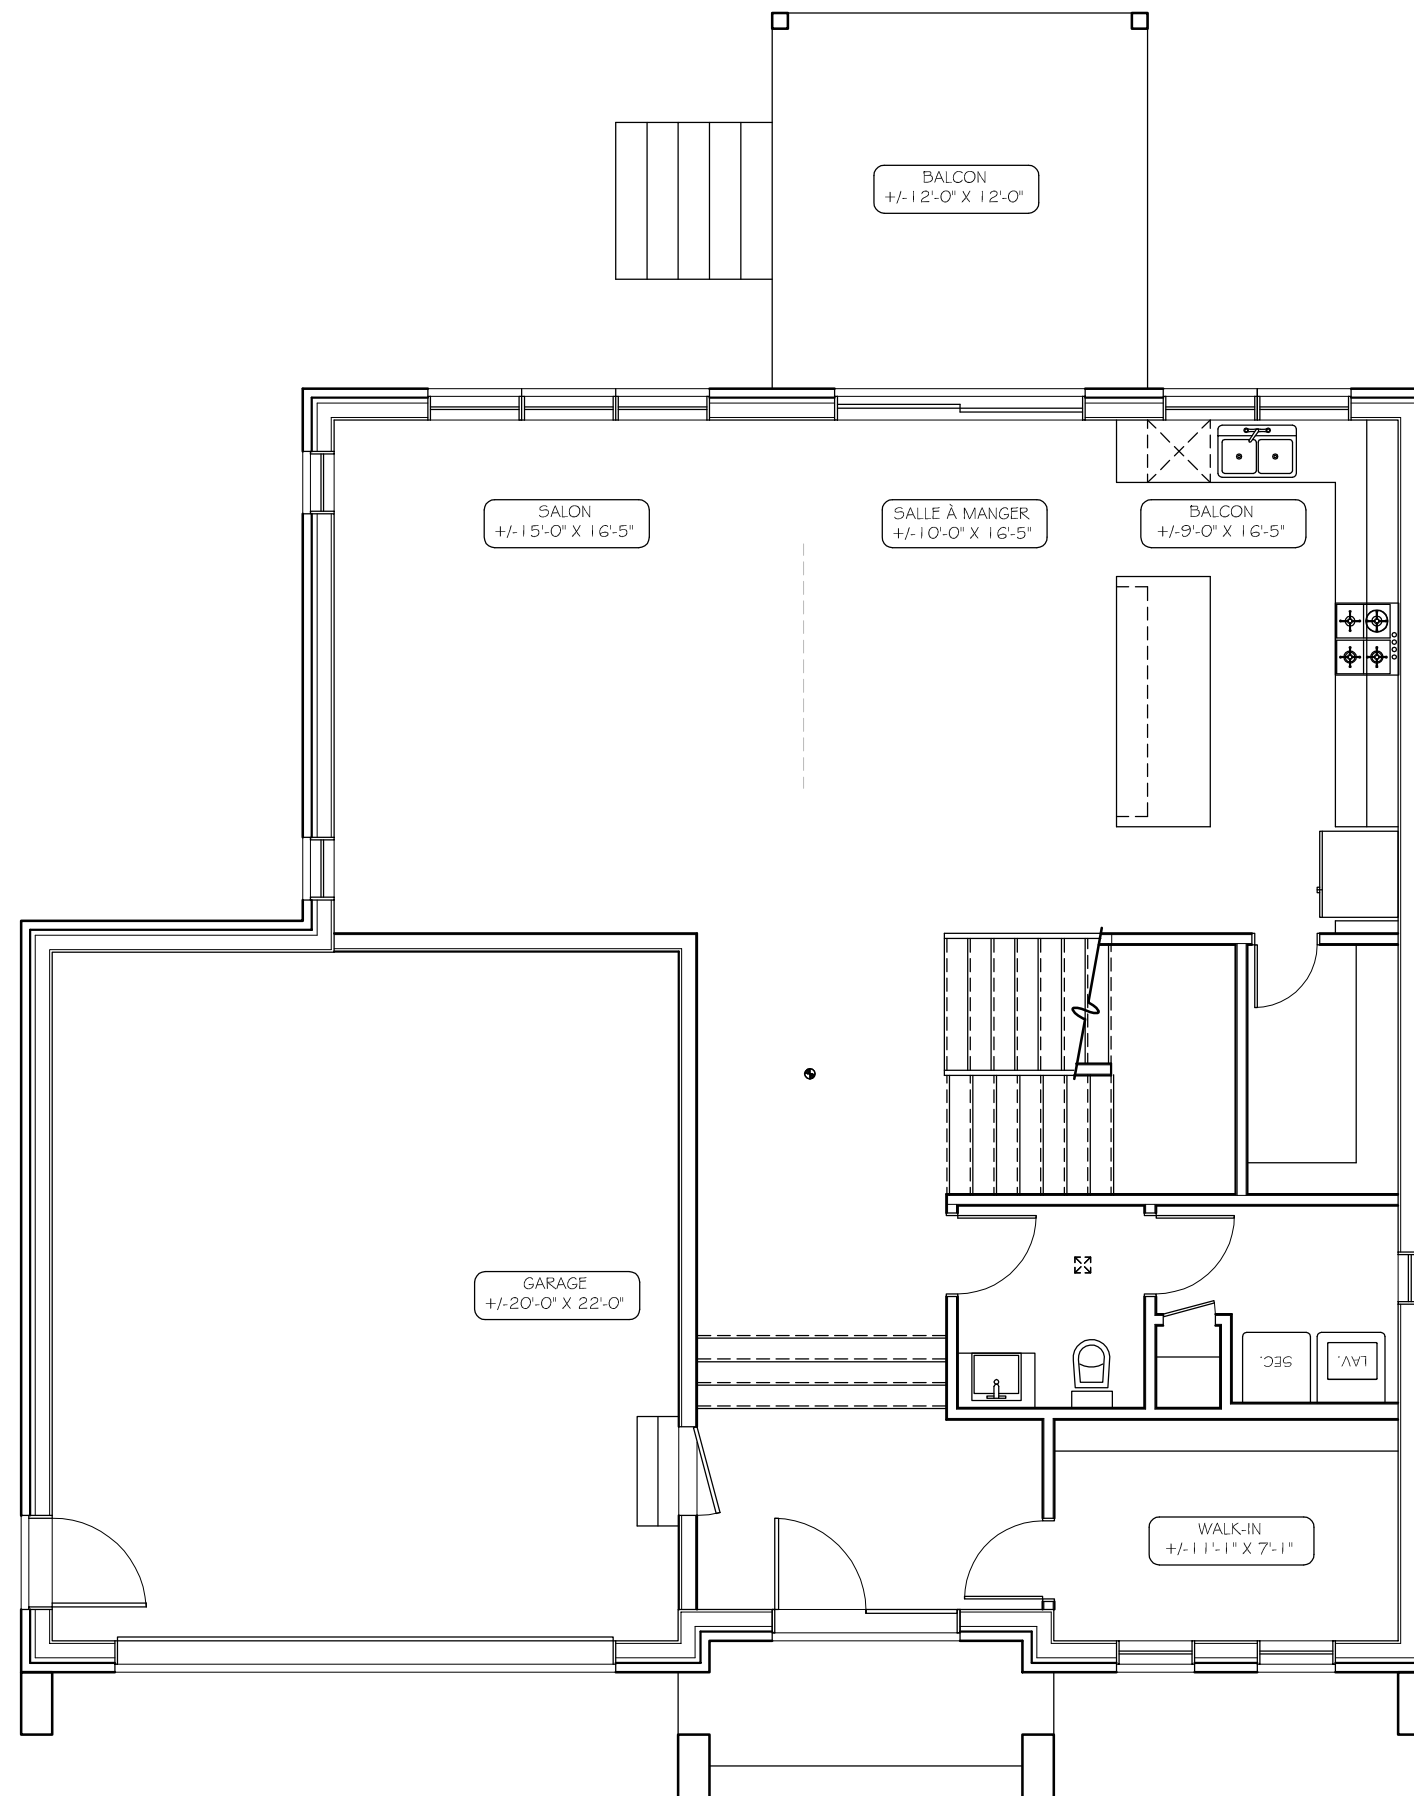

Pl.CA. HABITABLE : 1169 R.D.C.+ 1466 ÉTAGE =2635
 Pl.CA. AUTRE : 513 GARAGE, 1169 SOUS-SOL

Pl.CA. HABITABLE : 1169 R.D.C.+ 1466 ÉTAGE =2635
 Pl.CA. AUTRE : 513 GARAGE, 1169 SOUS-SOL

Pl.CA. HABITABLE : 1169 R.D.C.+ 1466 ÉTAGE =2635
 Pl.CA. AUTRE : 513 GARAGE, 1169 SOUS-SOL