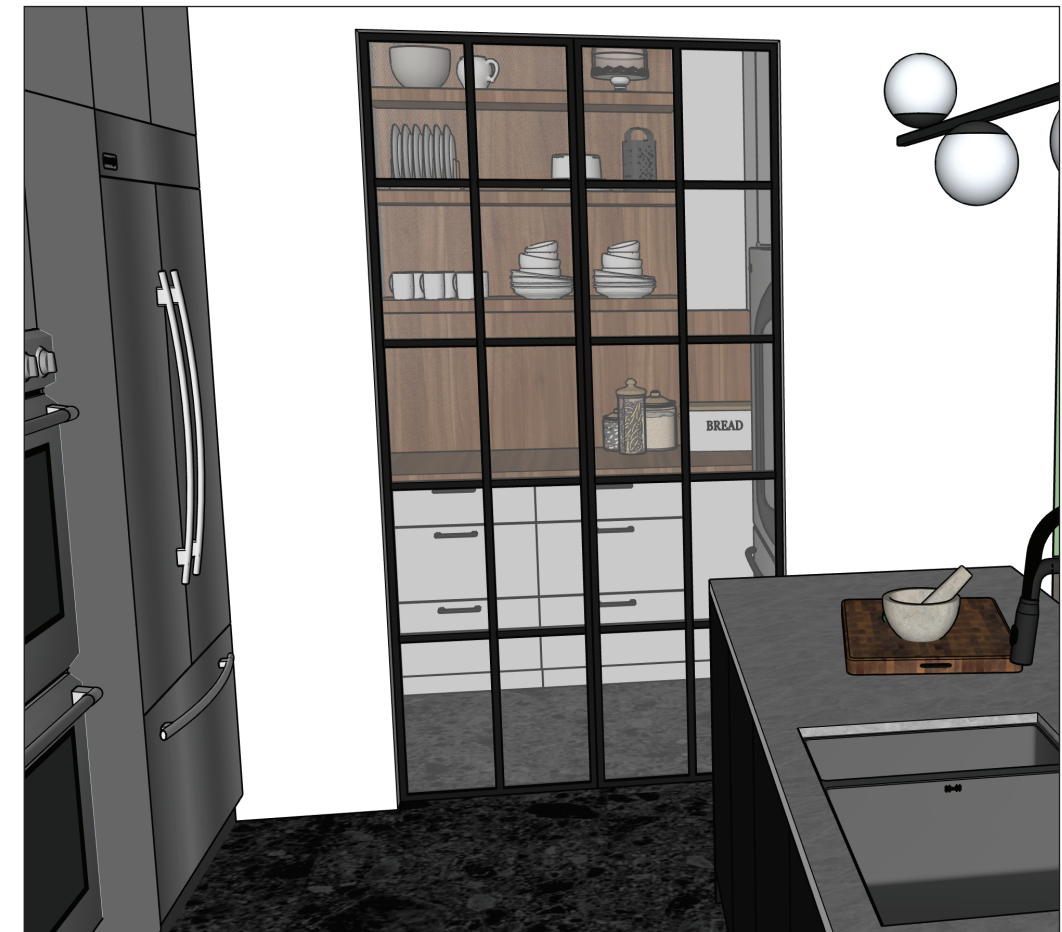

GARDE-MANGER

ARMOIRE : THERMO BLANC

TABLETTES, COMPTOIR ET BACKSPASH : IMITATION BOIS NOYER K24

POIGNÉE : POIV53192ZM2

PLANCHER : ARGENTA FLODSTEN, GRIS FONÇÉ, 24 X 24

PLANCHE DES FINIS