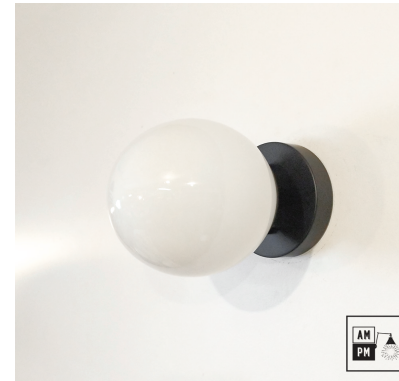

SALLE DE BAIN MAITRE

VANITÉ ET LINGERIE : EUROLAMINÉ BLANC MAT

PHARMACIE : MIROIR

PLANCHER ET MUR DOUCHE ET BAIN : CENTURA ANTICA, GREY MARBLE 24X24

BACKSPASH/MUR DOUCHE : HEXAGONE NOIR, 1X1

LUMINAIRE : AM/PM, SKA, NOIR