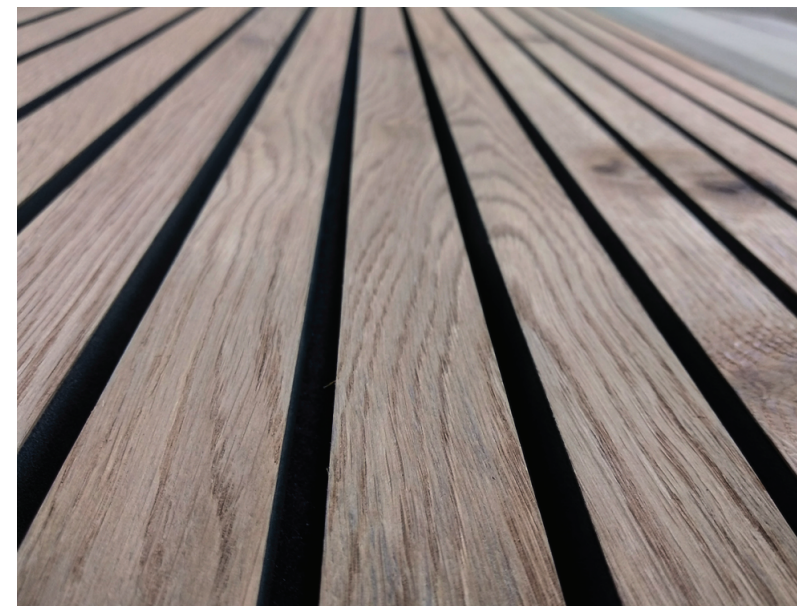

ENTRÉE ET MUDROOM

ARMOIRE : THERMO R663S

COMPTOIR ET TIROIR : NOYER CLAIR

MUR : NOYER CLAIR ET AKUPANEL NOYER

PLANCHER : ARGENTA FLOSTEN, 24 X 24, GRIS FONÇÉ

LUMINAIRE PLAFOND ENTRÉE : HAMSTER, MOUVEMENT, LAITON

LUMINAIRE MURAL CÔTÉ MIROIR : LOVASI, LAMPE MURALE THINK

PLANCHE DES FINIS