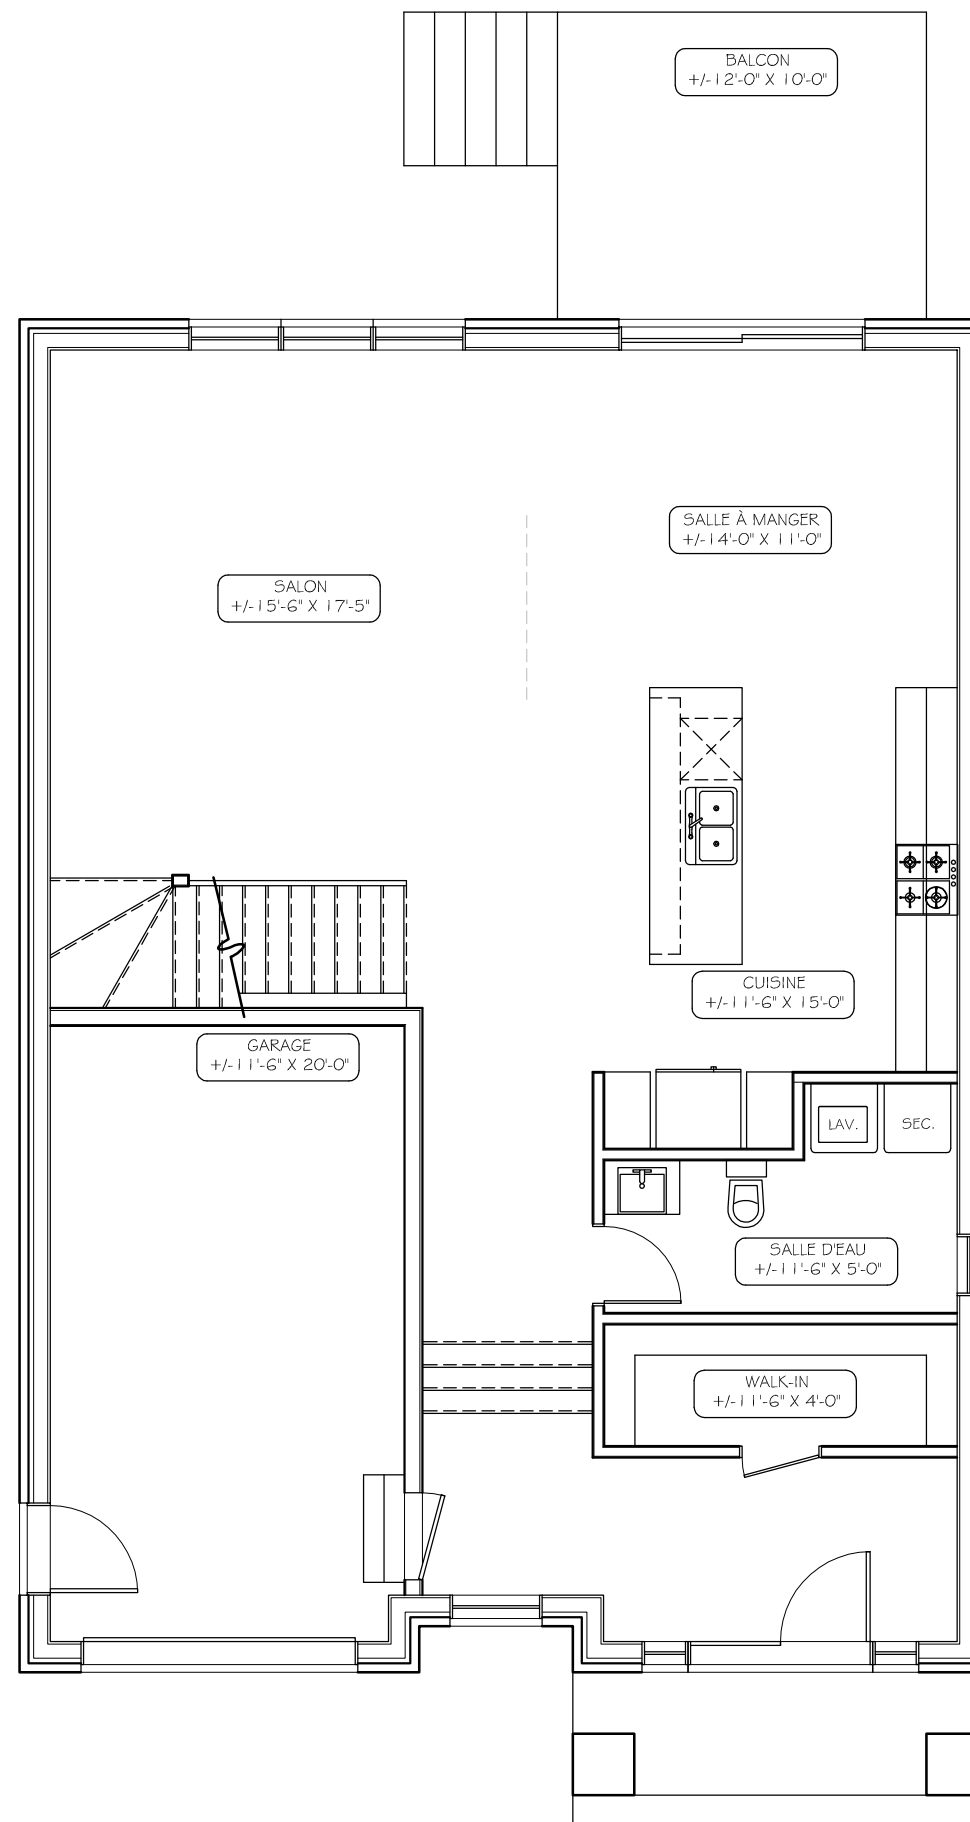

PL.CA. MAISON : 1148 R.D.C. + 1146 ÉTAGE = 2294
 PL.CA. AUTRE : 230 GARAGE, 1148 SOUS-SOL

PL.CA. MAISON : 1148 R.D.C. + 1146 ÉTAGE = 2294
 PL.CA. AUTRE : 230 GARAGE, 1148 SOUS-SOL

PL.CA. MAISON : 1148 R.D.C. + 1146 ÉTAGE = 2294
 PL.CA. AUTRE : 230 GARAGE, 1148 SOUS-SOL