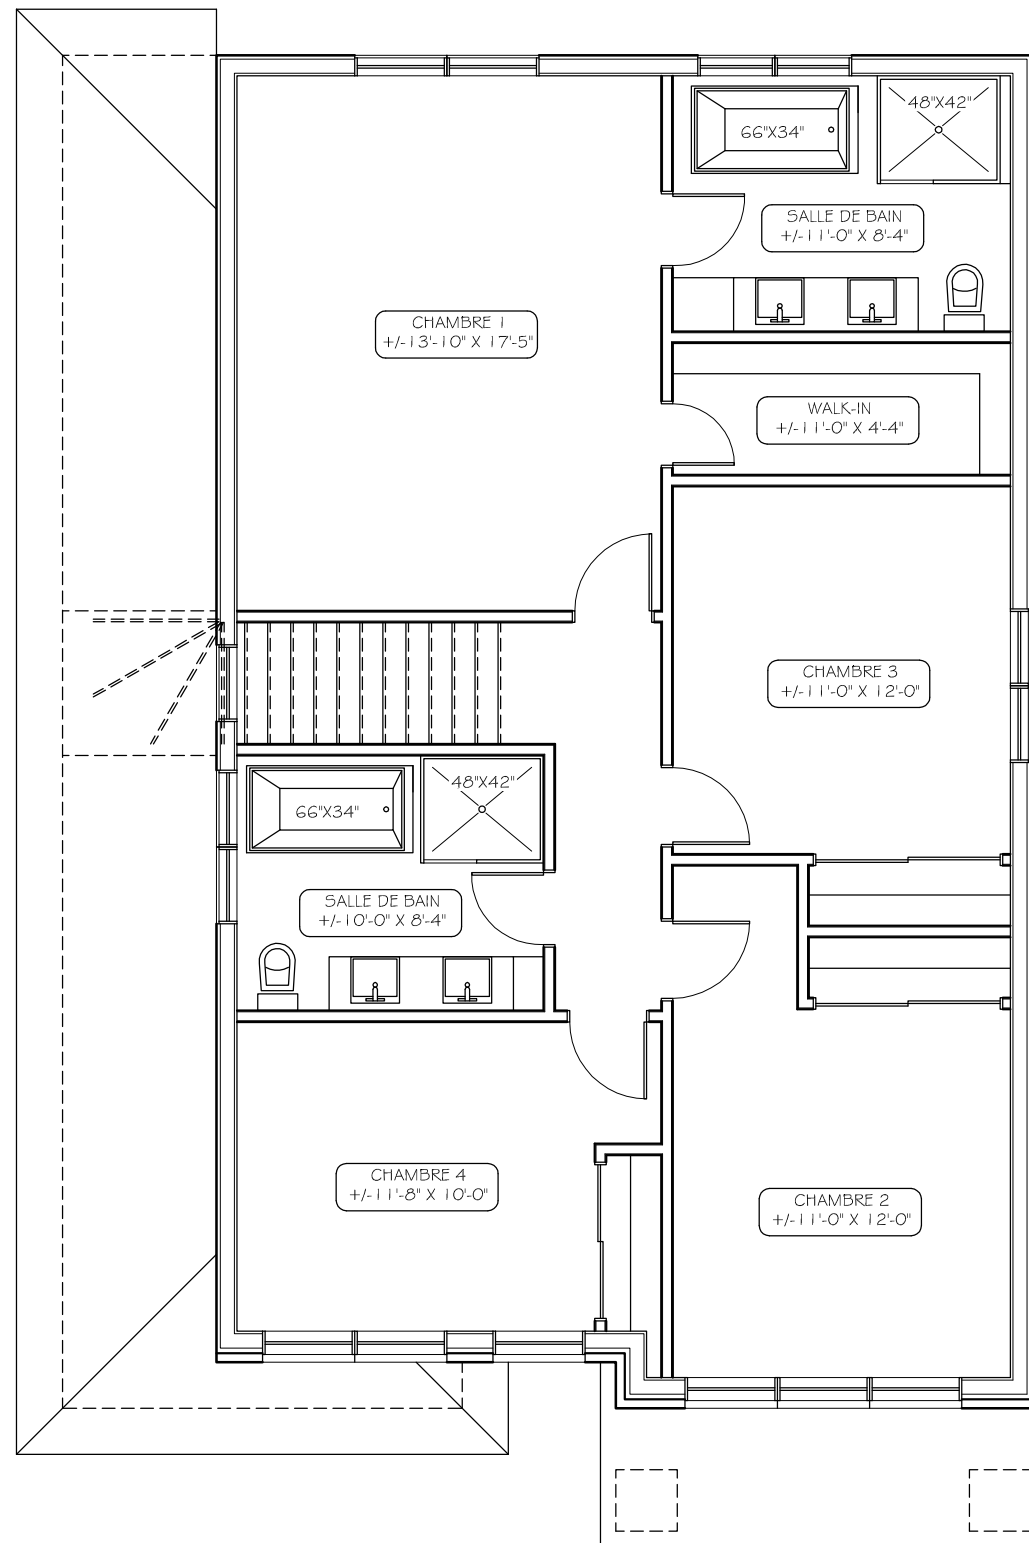

PL.CA. MAISON : 1148 R.D.C. + 1146 ÉTAGE = 2294
 PL.CA. AUTRE : 230 GARAGE, 1148 SOUS-SOL

PL.CA. MAISON : 1148 R.D.C. + 1146 ÉTAGE = 2294
 PL.CA. AUTRE : 230 GARAGE, 1148 SOUS-SOL

PL.CA. MAISON : 1148 R.D.C. + 1146 ÉTAGE = 2294
 PL.CA. AUTRE : 230 GARAGE, 1148 SOUS-SOL