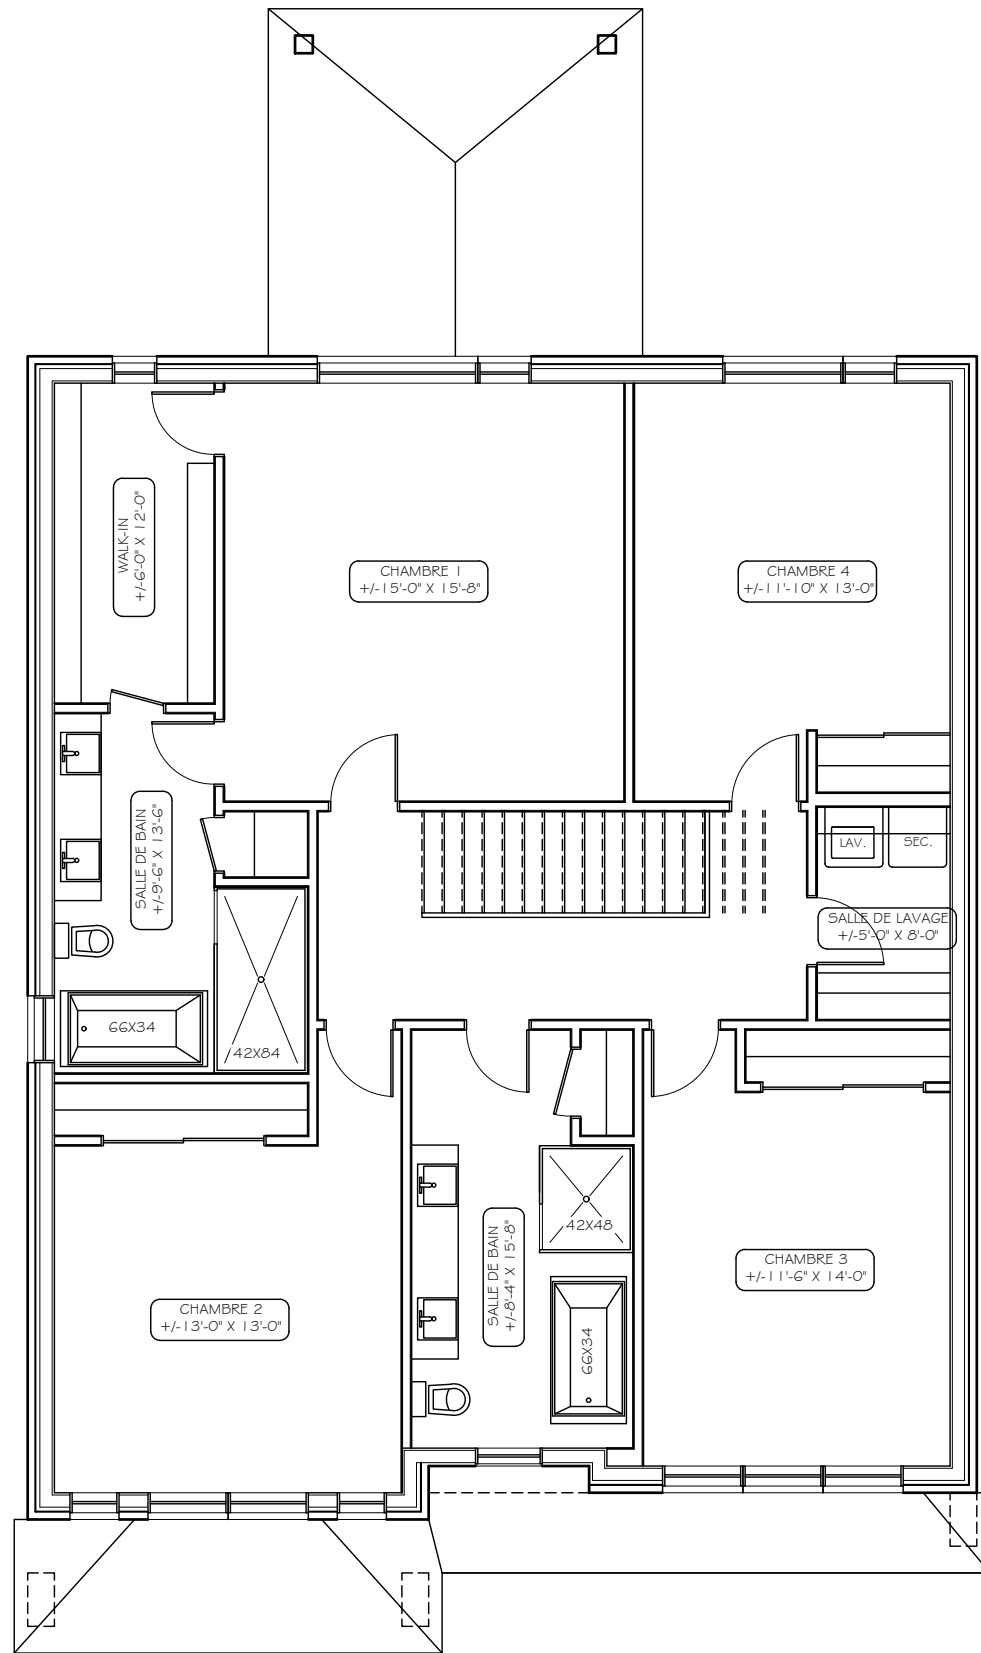

Pl.CA. MAISON : 1123 R.D.C.+ 1517 ÉTAGE =2640
Pl.CA. AUTRE : 400 GARAGE, 1123 SOUS-SOL

Pl.CA. MAISON : 1123 R.D.C.+ 1517 ÉTAGE =2640
 Pl.CA. AUTRE : 400 GARAGE, 1123 SOUS-SOL

Pl.CA. MAISON : 1123 R.D.C.+ 1517 ÉTAGE =2640
 Pl.CA. AUTRE : 400 GARAGE, 1123 SOUS-SOL